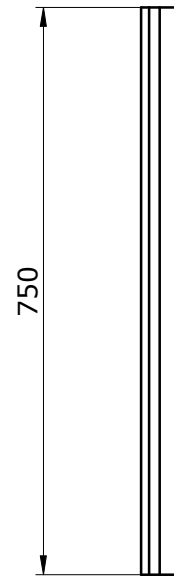

BundkarmTopkarmSidekarm - 2 stk.

Kopi til

Kontrolleret af/tegnet af/dato
JUH/JUH/10-11-2015Målforshold
1:10Ubenævnte mål
mm

Generel tolerance

Format
A4**Albin Express**

Karmsæt

Til 12 mm skydekappe og 10 mm stignbord