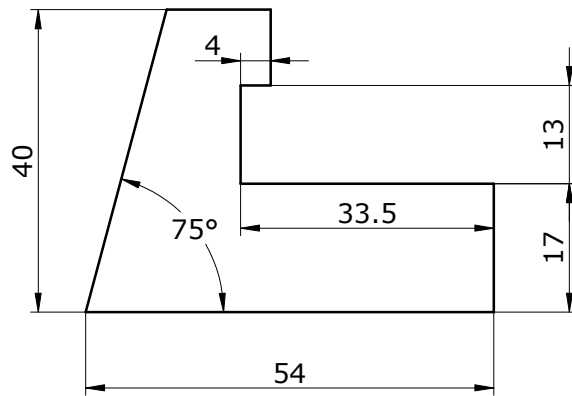

BundkarmTopkarmSidekarm - 2 stk.

Kopi til

Kontrolleret af/tegnet af/dato
JUH/JUH/10-11-2015Målforshold
1:10Ubenævnte mål
mm

Generel tolerance

Format
A4**Albin Express**

Karmsæt

Til 12 mm skydekappe og 10 mm stignbord