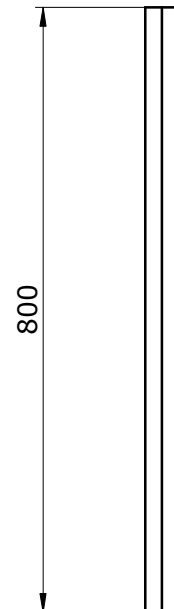

BundkarmTopkarmSidekarm - 2 stk.

Kopi til

Kontrolleret af/tegnet af/dato
JUH/JUH/10-11-2015Målforshold
1:10Ubenævnte mål
mm

Generel tolerance

Format
A4**Albin Express**

Karmsæt

Til 12 mm skydekappe og 10 mm stignbord