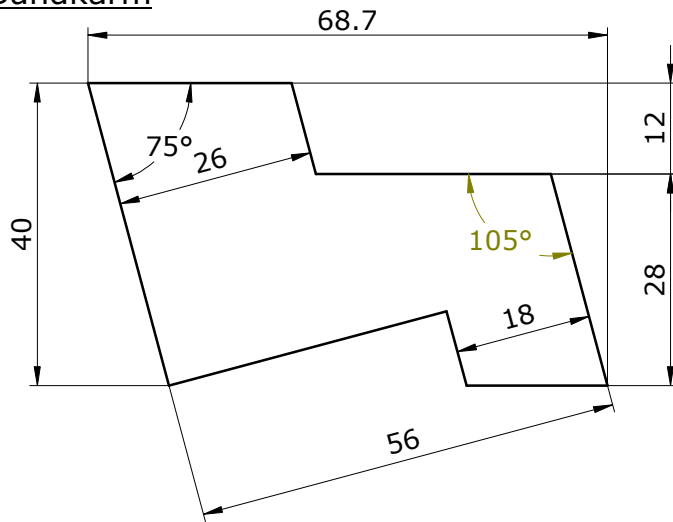

BundkarmTopkarmSidekarm - 2 stk.

Kopi til

Kontrolleret af/tegnet af/dato
JUH/JUH/10-11-2015Målforshold
1:10Ubenævnte mål
mm

Generel tolerance

Format
A4**Albin Express**

Karmsæt

Til 12 mm skydekappe og 10 mm stignbord