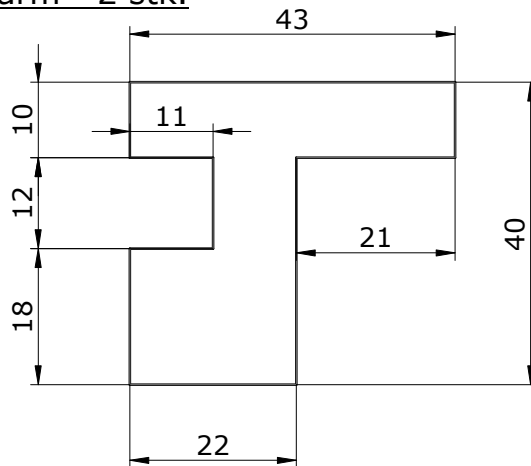

BundkarmTopkarmSidekarm - 2 stk.

Kopi til

Kontrolleret af/tegnet af/dato
JUH/JUH/10-11-2015Målforshold
1:10Ubenævnte mål
mm

Generel tolerance

Format
A4**Albin Express**

Karmsæt

Til 12 mm skydekappe og 10 mm stignbord